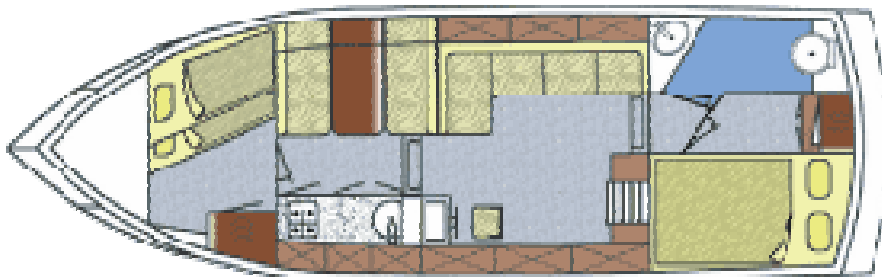

# Werden Sie Kapitän!

**Proficiat Kreuzer - Lilly für bis zu 6 Personen, empfohlen für 2 Erwachsene + 2 Kinder**

Dieses Schiff ist sehr komfortabel für die junge Familie mit 2 Kindern oder einfach zu zweit. Die Vorderkoje mit Etagenbetten ist ideal für Kinder. Fährt man zu zweit, kann die vordere Kajüte als Kleiderschrank benutzt werden. Trotz der kompakten Abmessungen bietet die Dinette außerordentlich viel Platz in dieser Schiffsgröße.

## Ausstattung:

vollständige Pantry mit Kochherd, Sanitärraum mit Dusche und WC, TV, Kassettensradio, Echolot und Log mit Tochter am 2. Steuerstand, Kühlschrank 80 Liter, 250 Liter Fäkalitank, Bugstrahlruder, Warmluft-Dieselheizung, Mahagonieausbau, Sonnensegel

Länge	10,10 m	Motor (Diesel)	61 kW (83PS)
Breite	3,20 m	Verbrauch	ca. 5 Liter / Std.
Tiefgang	0,85m	Dieseltank	480 Liter
Höhe ü. WL.	3,45 m	Wassertank	480 Liter
Stehhöhe	1,90 m	Strom	12 V + 220 V

Ferien auf dem Wasser -  
der schönste Weg zur Entspannung